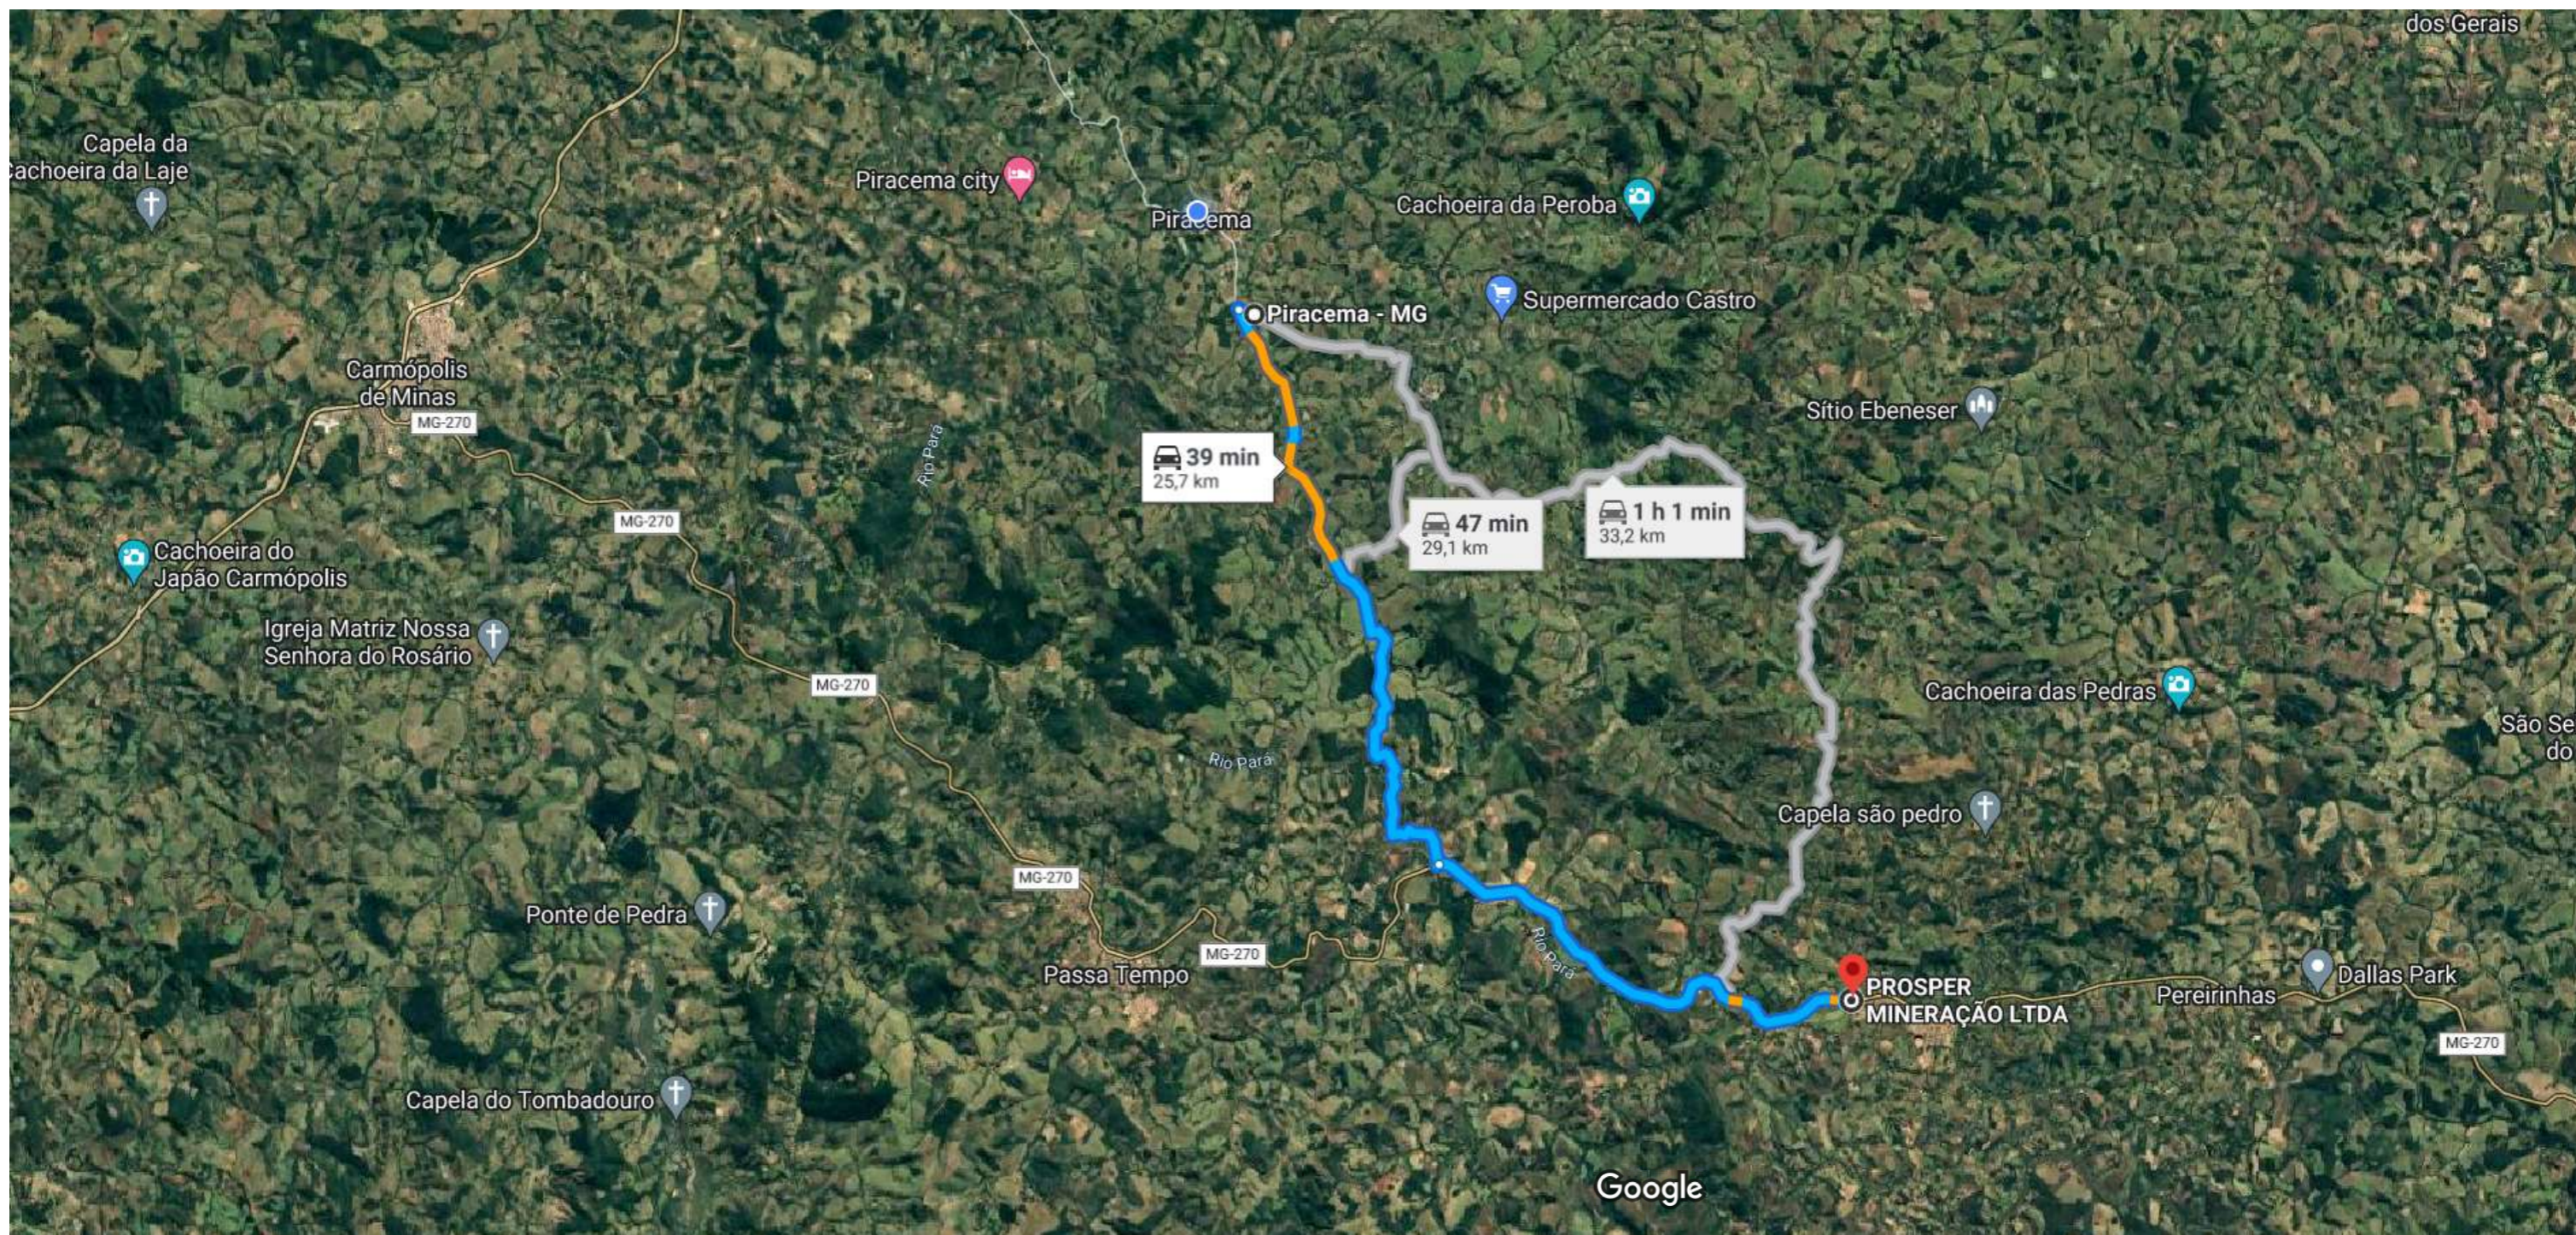

de Piracema, Minas Gerais, 35536-000 a PROSPER MINERAÇÃO LTDA

De carro 25,7 km, 39 min

DMT - Fornecedor 03 - Cascalho para pavimentação

- via MG-270 39 min
 Trajeto mais rápido 25,7 km

- via MG-270 47 min
29,1 km

Imagens ©2022 TerraMetrics, Dados do mapa ©2022 2 km

via R. Antônio Coelho Morais e
MG-270

1 h 1 min
33,2 km

Conheça PROSPER MINERAÇÃO LTDA

Restaurantes Hotéis Postos de gasolina Estacionamentos Mais