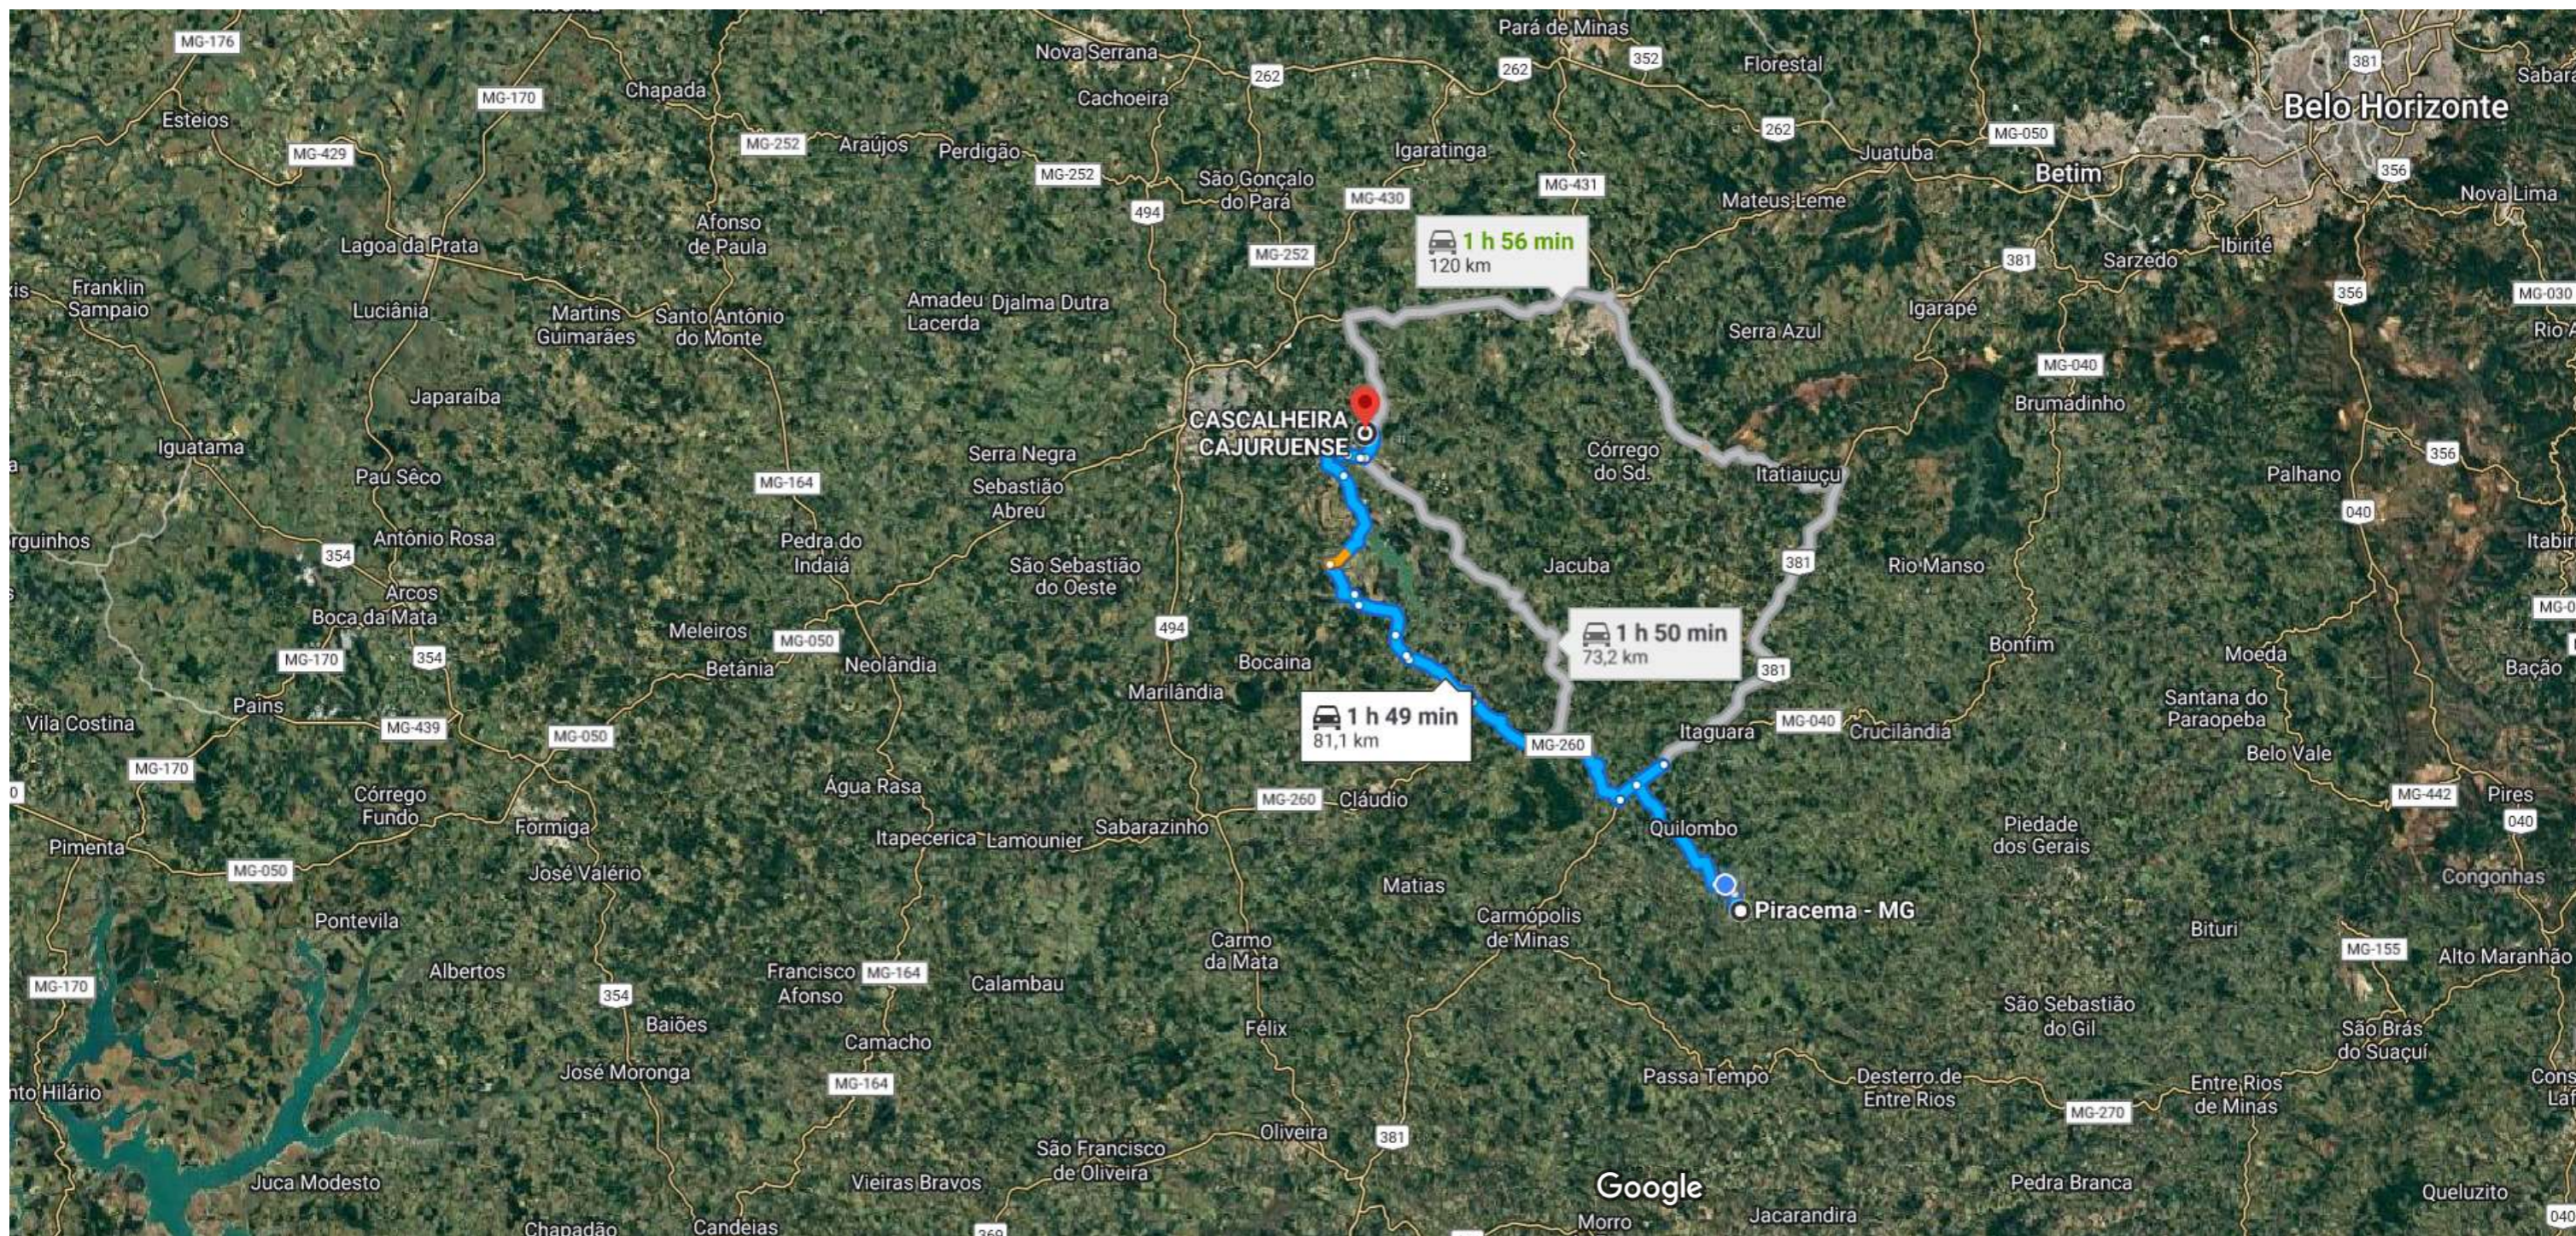

de Piracema, Minas Gerais, 35536-000 a CASCALHEIRA CAJURUENSE - Carmo do Cajuru, MG

De carro 81,1 km, 1 h 49 min

DMT - Fornecedor 02 - Cascalho para pavimentação

Imagens ©2022 TerraMetrics, Dados do mapa ©2022 Google 10 km

via MG-260 1 h 49 min
Trajeto mais rápido 81,1 km

via BR-381 e MG-431 1 h 56 min
120 km

via BR-381 e MG-260 1 h 50 min

73,2 km

Conheça CASCALHEIRA CAJURUENSE

Restaurantes Hotéis Postos de gasolina Estacionamentos Mais