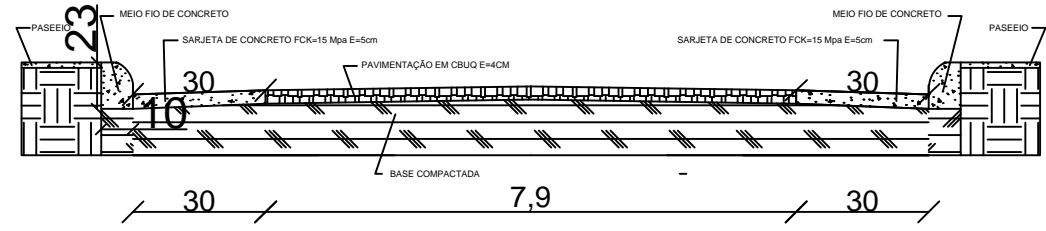

RUA DO CONTORNO - ESCALA 1:500

SEÇÃO TRANSVERSAL DA VIA SEM ESCALA

DETALHE DE SARJETA SEM ESCALA

PROJETO	PROPRIETÁRIO:	PREFEITURA MUNICIPAL DE PIRACEMA	
	ENDEREÇO:	RUA DO CONTORNO BARRIO BELA FLOR	
	RM:	VINÍCIUS RODRIGUES COSTA	ORÇ: 135151/D
	CONTÉUDO DA FOLHA:	DET. SARJETA, PERFIL TRANSVERSAL - PLANTA	ESCALA: Indicações
	TÍTULO:	PAVIMENTAÇÃO ASFÁLTICA	
	DATA:	FORMATO: A1	FOLHA: 01/01