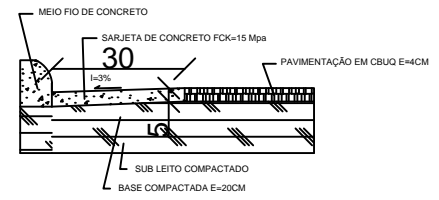

RUA DO CONTORNO - ESCALA 1:500

SEÇÃO TRANSVERSAL DA VIA SEM ESCALA

DETALHE DE SARJETA SEM ESCALA

PROJETO	PROPRIETÁRIO:	PREFEITURA MUNICIPAL DE PIRACEMA	
	ENDEREÇO:	RUA DO CONTORNO BARRIO BELA FLOR	
	RM:	VINÍCIUS RODRIGUES COSTA	ORÇ: 135151/D
	CONTÉUDO DA FOLHA:	DET. SARJETA, PERFIL TRANSVERSAL - PLANTA	ESCALA: Indicações
	TÍTULO:	PAVIMENTAÇÃO ASFÁLTICA	
	DATA:	FORMATO: A1	FOLHA: 01/01